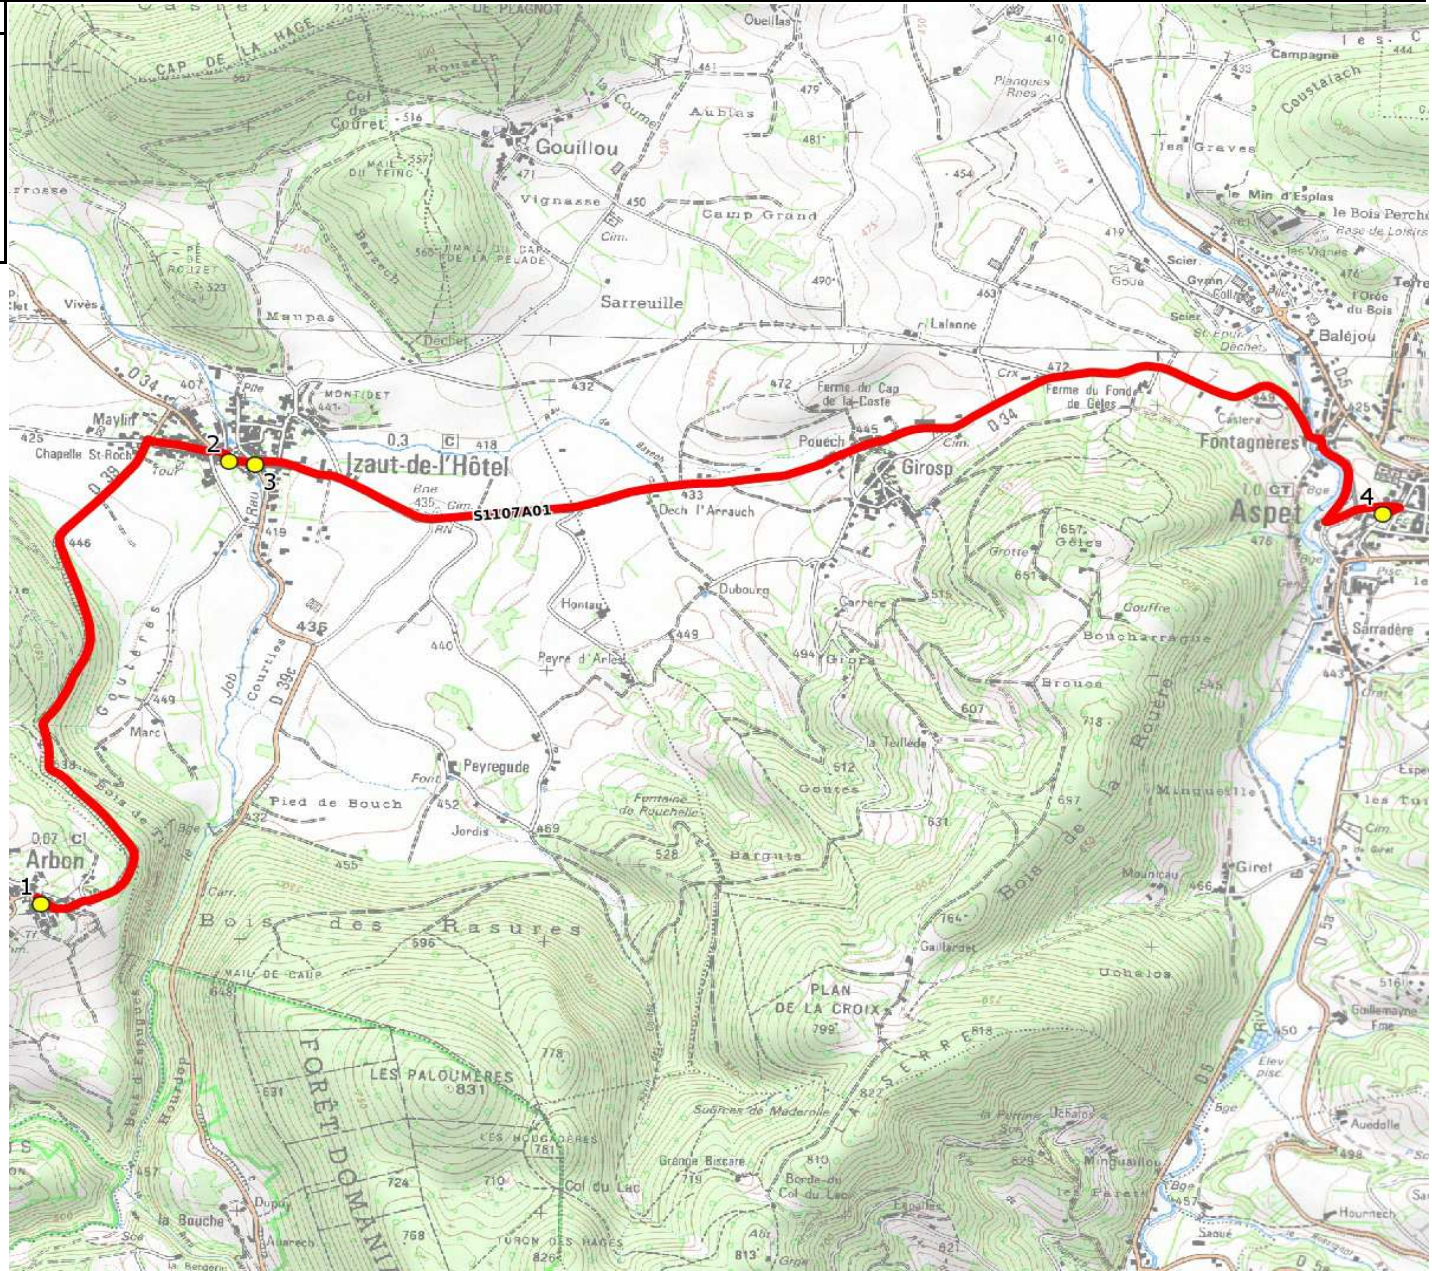

# DIRECTION DES TRANSPORTS

<b>Mise à jour :</b> 02/09/2019	<b>Ligne :</b> ARBON- EC IZAUT-EC ASPET-RAB COLL ASPET	<b>Ligne N° :</b> S1107
<b>Marché (année de notification-durée) :</b> 2019-4	<b>Transporteur :</b> GARAGE TRANSPORTS TAXI SANS	<b>Km en charge :</b> 7 Km
<b>Nombre de places assises :</b> 8 pl	<b>Sous-traitant :</b>	<b>Année :</b> 2019

ITINERAIRE INDICATIF (ALLER)	LMMJV--
ARBON	
1. ABCGn°1704 Rue du Lavoir IZAUT-DE-L'HOTEL	08:05
2. Atribus Eglise	08:10 (1)
3. Ecole	08:25
ASPET	
4. Ecole Elémentaire	08:35

Renvoi/Nota :  
1 : Correspondance avec le S1103 pour le collège d'Aspet

# DIRECTION DES TRANSPORTS

Mise à jour : 02/09/2019	Ligne : ARBON- EC IZAUT-EC ASPET-RAB COLL ASPET	Ligne N° : S1107
Marché (année de notification-durée) : 2019-4	Transporteur : GARAGE TRANSPORTS TAXI SANS	Km en charge : 8 Km
Nombre de places assises : 8 pl	Sous-traitant :	Année : 2019

ITINERAIRE INDICATIF (RETOUR)	LM-JV--	Merc
ASPET		
1. Ecole Élémentaire IZAUT-DE-L'HOTEL	16:45	11:45
2. Ecole	17:00	12:05
3. Abrisbus Eglise	17:02 (1)	
ARBON		
4. ABCGn°1704 Rue du Lavoir	17:12	12:15 (2)