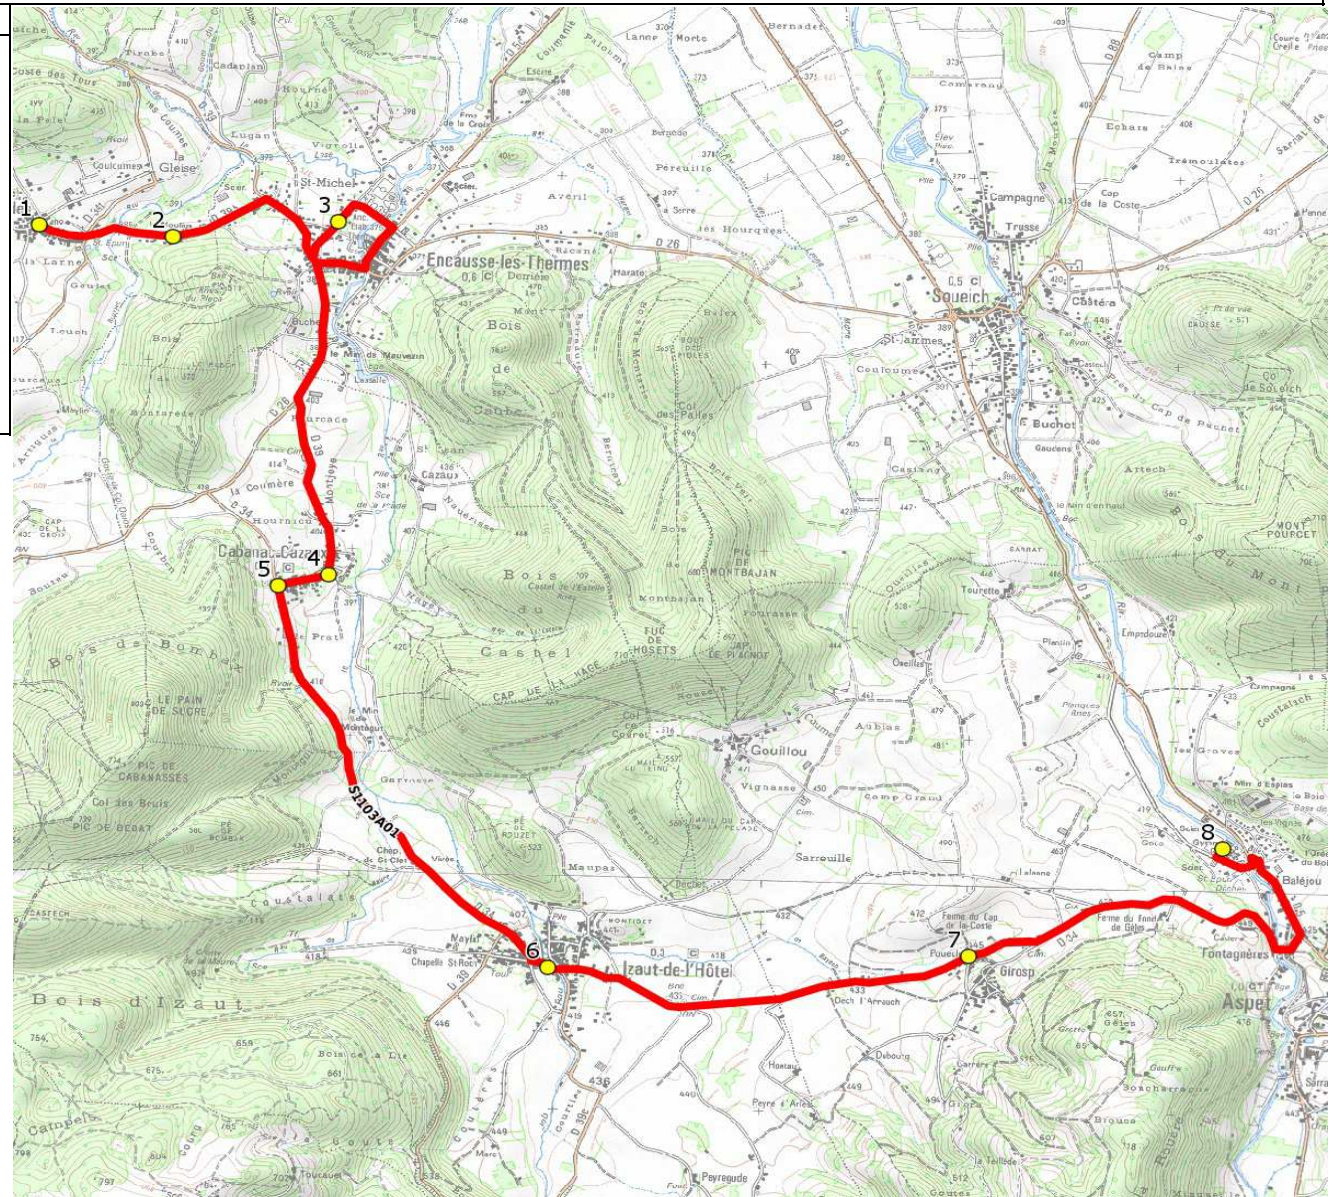

Mise à jour : 03/09/2018

Ligne : REGADES-COLLEGE ASPET

Ligne N° : S1103

Marché (année de notification-durée) : 2016-7

Transporteur : GARAGE TRANSPORTS TAXI SANS

Km en charge : 12 Km

Nombre de places assises : 57 pl

Sous-traitant :

Année : 2016

ITINERAIRE INDICATIF (ALLER)	LMMJV--
REGADES	
1. ABCGn0310 Place	07:57
2. ABCGn1052 Le Pech	07:58
ENCAUSSE-LES-THERMES	
3. ABCGn1482 Ecole Primaire	08:05
CABANAC-CAZAUX	
4. ABCGn0570 Eglise	08:10
5. RD34/RD39/AB	08:11
IZAUT-DE-L'HOTEL	
6. ABCGn0334 Eglise	08:15 (1)
ASPET	
7. RD34/Girosp/Pouech	08:17
8. Collège Armand Latour	08:20

Renvoi/Nota :

1 : Correspondance avec le S1107

Mise à jour : 03/09/2018

Ligne : REGADES-COLLEGE ASPET

Ligne N° : S1103

Marché (année de notification-durée) : 2016-7

Transporteur : GARAGE TRANSPORTS TAXI SANS

Km en charge : 12 Km

Nombre de places assises : 57 pl

Sous-traitant :

Année : 2016

ITINERAIRE INDICATIF (RETOUR)	LM-JV--	Merc
ASPET		
1. Collège Armand Latour	16:55	13:18
2. RD34/Girop/Pouech	16:59	13:22
IZAUT-DE-L'HOTEL		
3. ABCGn0334 Eglise	17:02 (1)	13:25 (1)
CABANAC-CAZAUX		
4. RD34/RD39/AB	17:06	13:29
5. ABCGn0570 Eglise	17:07	13:31
ENCAUSSE-LES-THERMES		
6. RD26/Pont/Thermes/AB	17:12	13:34
7. ABCGn1482 Ecole Primaire	17:14	13:36
REGADES		
8. ABCGn1052 Le Pech	17:17	13:40
9. ABCGn0310 Place	17:18	13:42