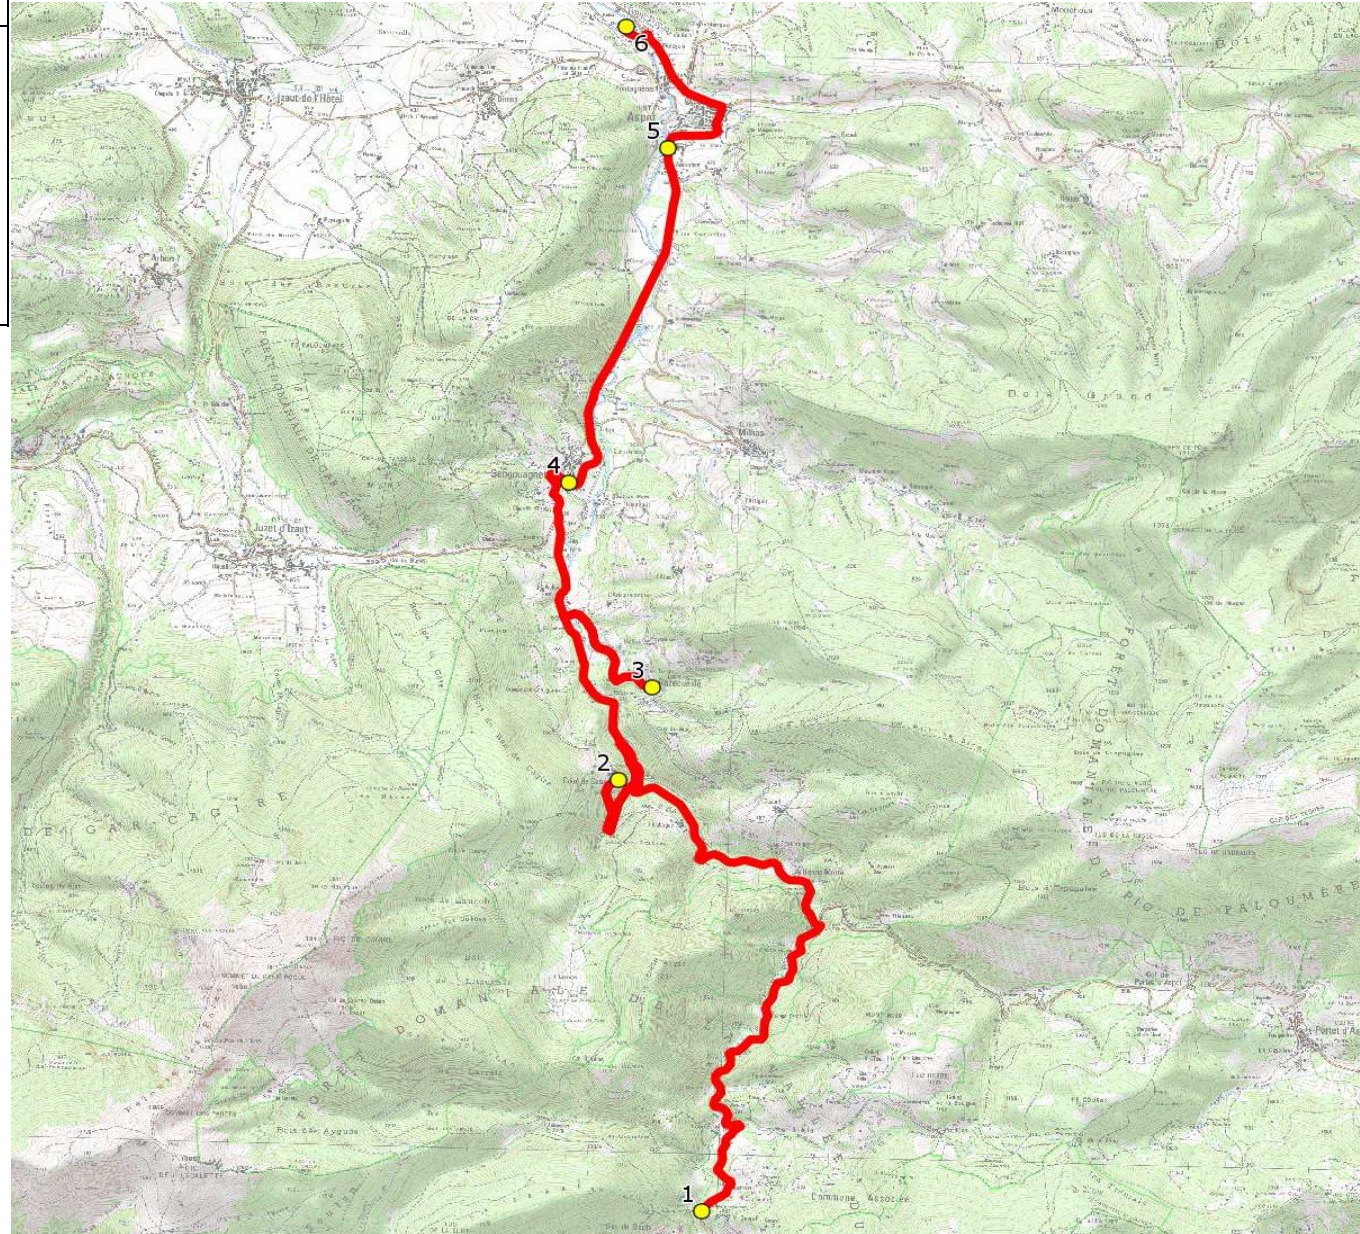

Mise à jour : 01/08/2019	Ligne : BOUTX (COULEDOUX)-COLLEGE ASPET	Ligne N° : S1102
Marché (année de notification-durée) : 2019-4	Transporteur : GARAGE TRANSPORTS TAXI SANS	Km en charge : 20 Km
Nombre de places assises : 8 pl	Sous-traitant :	Année : 2019

ITINERAIRE INDICATIF (ALLER)	LMMJV--
BOUTX	
1. RD44/RD85/Croix de Caran SENGOUAGNET	07:50
2. Coué de Casse RAZECUEILLE	08:03
3. Village SENGOUAGNET	08:08
4. ABCGn0450 Centre ASPET	08:13
5. Gendarmerie	08:17
6. Collège Armand Latour	08:20 (1)

Renvoi/Nota :

1 : En période hivernale , horaires avancés de 10 minutes

Mise à jour : 01/08/2019	Ligne : BOUTX (COULEDOUX)-COLLEGE ASPET	Ligne N° : S1102
Marché (année de notification-durée) : 2019-4	Transporteur : GARAGE TRANSPORTS TAXI SANS	Km en charge : 20 Km
Nombre de places assises : 8 pl	Sous-traitant :	Année : 2019

ITINERAIRE INDICATIF (RETOUR)	LM-JV--	Merc
ASPET		
1. Collège Armand Latour	16:50	13:20
2. Gendarmerie	16:52	13:23
SENGOUAGNET		
3. ABCGn0450 Centre	16:53	13:27
RAZECUEILLE		
4. Village	16:57	13:32
SENGOUAGNET		
5. Coué de Casse	17:02	13:37
BOUTX		
6. RD44/RD85/Croix de Caran	17:15	13:50