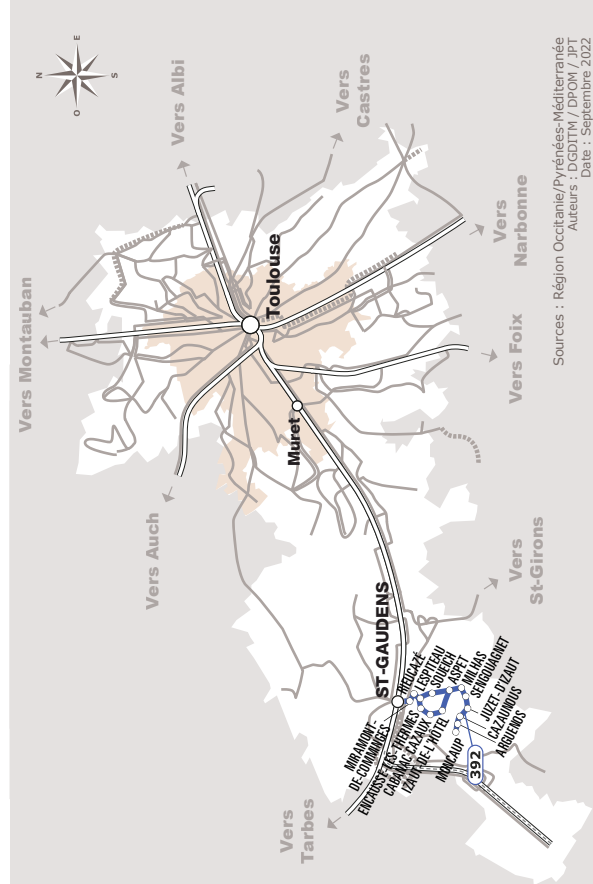

♿ Tous les véhicules de cette ligne sont accessibles aux personnes en fauteuil roulant

Certains services de cette ligne sont en correspondance avec le train à destination ou en provenance de Toulouse. Pour obtenir des précisions sur les horaires de ces correspondances, veuillez consulter les fiches horaires de la SNCF.

Pour les horaires de passage des autocars, il est conseillé de se présenter quelques minutes avant l'heure indiquée

⁽¹⁾ Cet arrêt est un arrêt de dépose qui est desservi à la demande.

■ Service en correspondance à cet arrêt avec un train à destination de Toulouse.

■ Service en correspondance à cet arrêt avec un train en provenance de Toulouse.

ANNÉE 2022
Du 2/07/2022 au 10/12/2022

Haute
Garonne

Horaires
AUTOCAR

392

Ligne 392

Moncaup > Aspet
> Saint-Gaudens

Où acheter son titre de transport ?

■ Service en correspondance à cet arrêt avec un train en provenance de Toulouse.