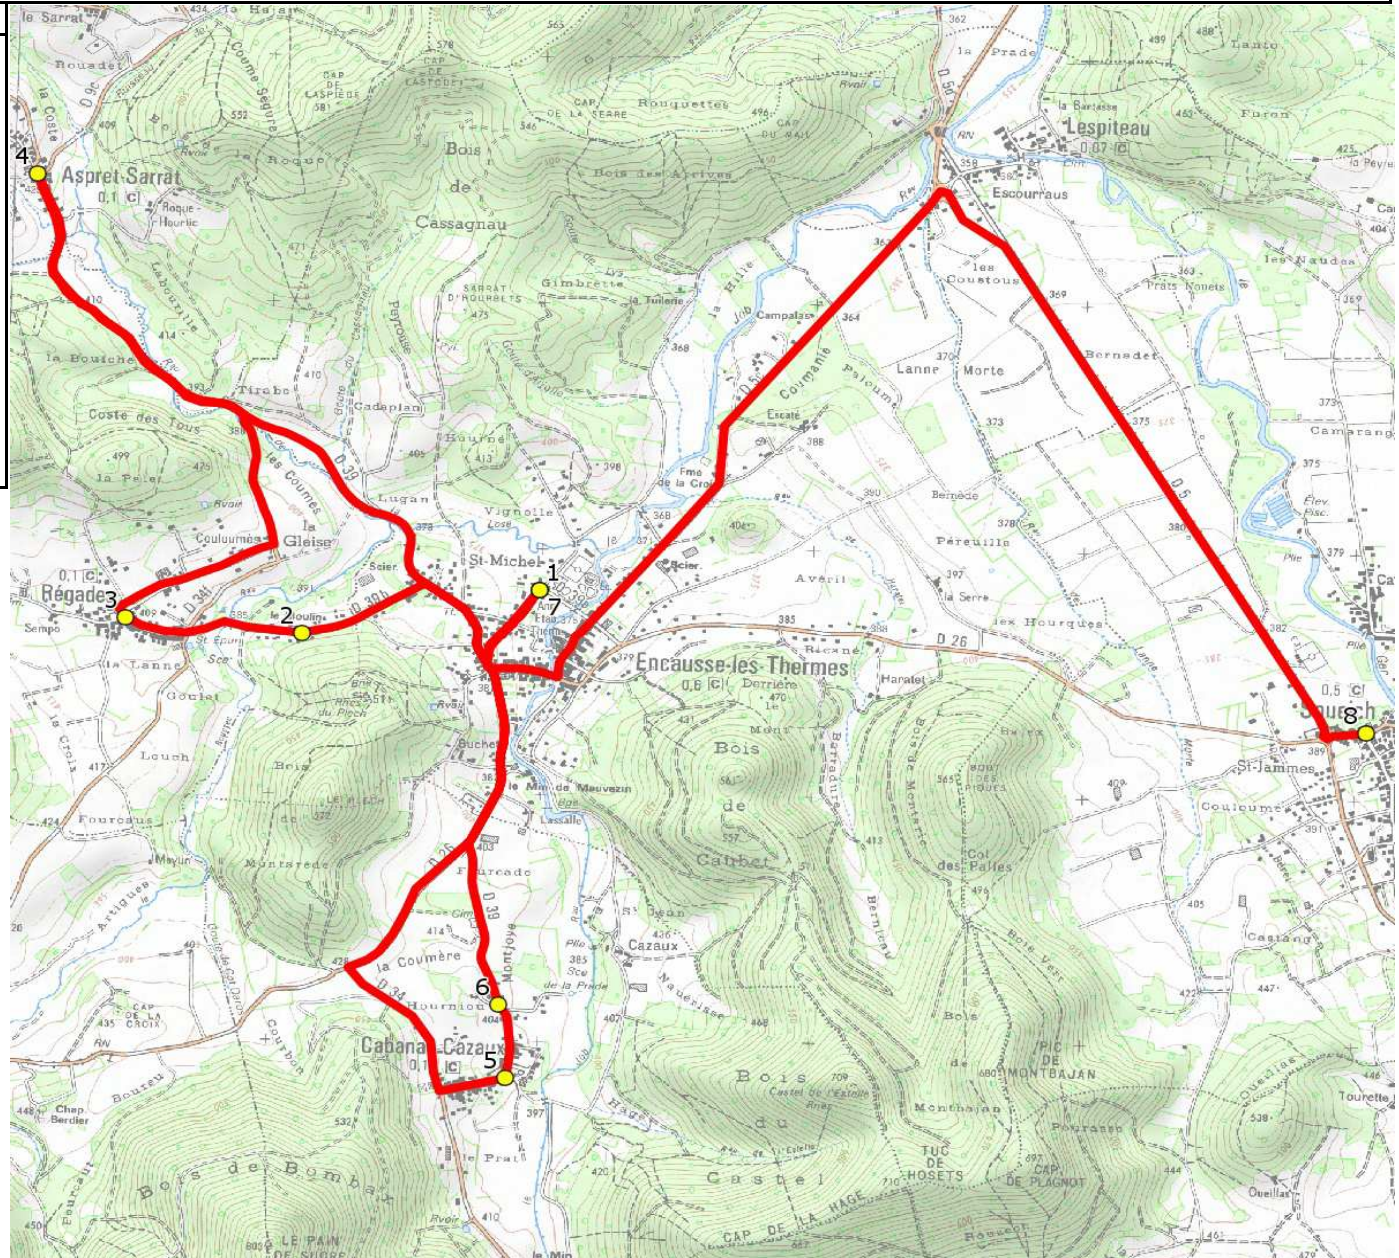

Mise à jour : 25/11/2019

Ligne : RPI SOUEICH-ENCAUSSE LES THERMES

Ligne N° : S1425

Marché (année de notification-durée) : 2017-6

Transporteur : GARAGE TRANSPORTS TAXI SANS

Km en charge : 18 Km

Nombre de places assises : 22 pl

Sous-traitant :

Année : 2017

ITINERAIRE INDICATIF (ALLER)	LM-JV--
ENCAUSSE-LES-THERMES	
1. Ecole Elémentaire REGADES	08:15 (1)
2. ABCGn1052 Le Pech	08:20
3. ABCGn0310 Place ASPRET-SARRAT	08:22
4. ABCGn0311 Eglise CABANAC-CAZAUX	08:30
5. ABCGn0570 Eglise	08:40
6. RD39/Hournoiou/AB ENCAUSSE-LES-THERMES	08:43
7. Ecole Elémentaire SOUEICH	08:48 (2)
8. Ecole	08:53

Renvoi/Nota :

1 : Accompagnant

2 : Correspondance avec le S1426

Mise à jour : 25/11/2019

Ligne : RPI SOUEICH-ENCAUSSE LES THERMES

Ligne N° : S1425

Marché (année de notification-durée) : 2017-6

Transporteur : GARAGE TRANSPORTS TAXI SANS

Km en charge : 12 Km

Nombre de places assises : 22 pl

Sous-traitant :

Année : 2017

ITINERAIRE INDICATIF (RETOUR)	LM-JV--
ENCAUSSE-LES-THERMES	
1. Ecole Maternelle	16:50
2. Ecole Élémentaire	17:00
CABANAC-CAZAUX	
3. ABCGn0570 Eglise	17:06
4. RD39/Hournoiou/AB	17:07
REGADES	
5. ABCGn1052 Le Pech	17:14
6. ABCGn0310 Place	17:17
ASPRET-SARRAT	
7. ABCGn0311 Eglise	17:22
ENCAUSSE-LES-THERMES	
8. Ecole Élémentaire	17:28