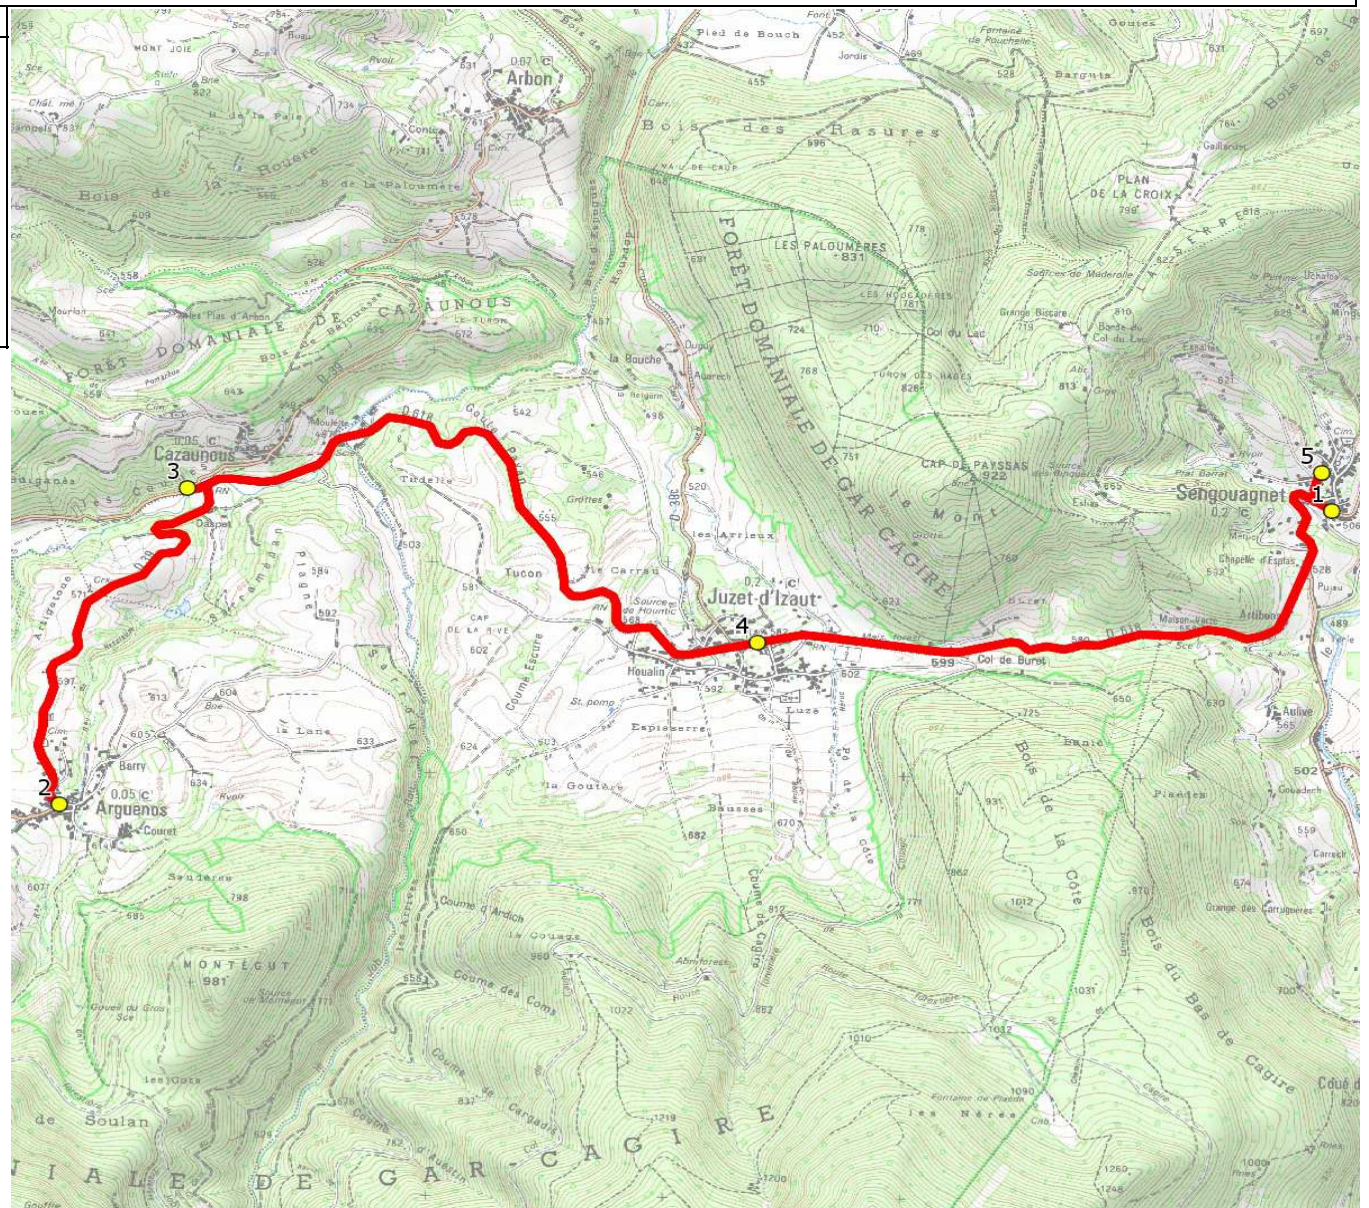

Mise à jour : 01/08/2018

Marché (année de notification-durée) : 2018-3

Nombre de places assises : 16 pl

Ligne : ARGUENOS-ECOLES SENGOUAGNET

Transporteur : GARAGE TRANSPORTS TAXI SANS

Sous-traitant :

Ligne N° : S1383

Km en charge : 17 Km

Année : 2018

ITINERAIRE INDICATIF (ALLER)	LMMJV--
SENGOUAGNET	
1. ABCGn0450 Centre	08:07 (1)
ARGUENOS	
2. ABCGn0751 Village	08:22
CAZAUNOUS	
3. RD39/Aire retournement/Les coumes	08:26
JUZET-D'IZAUT	
4. ABCGn0333 Eglise	08:33
SENGOUAGNET	
5. Ecole Elémentaire	08:40

Renvoi/Nota :

1 : Accompagnatrice

Mise à jour : 01/08/2018

Marché (année de notification-durée) : 2018-3

Nombre de places assises : 16 pl

Ligne : ARGUENOS-ECOLES SENGOUAGNET

Transporteur : GARAGE TRANSPORTS TAXI SANS

Sous-traitant :

Ligne N° : S1383

Km en charge : 17 Km

Année : 2018

ITINERAIRE INDICATIF (RETOUR)	LM-JV--	Merc
SENGOUAGNET		
1. Ecole Elémentaire	16:35	12:10
JUZET-D'IZAUT		
2. ABCGn0333 Eglise	16:42	12:17
CAZAUNOUS		
3. RD39/Aire retournement/Les coumes	16:49	12:24
ARGUENOS		
4. ABCGn0751 Village	16:53	12:28
SENGOUAGNET		
5. ABCGn0450 Centre	17:08	12:43