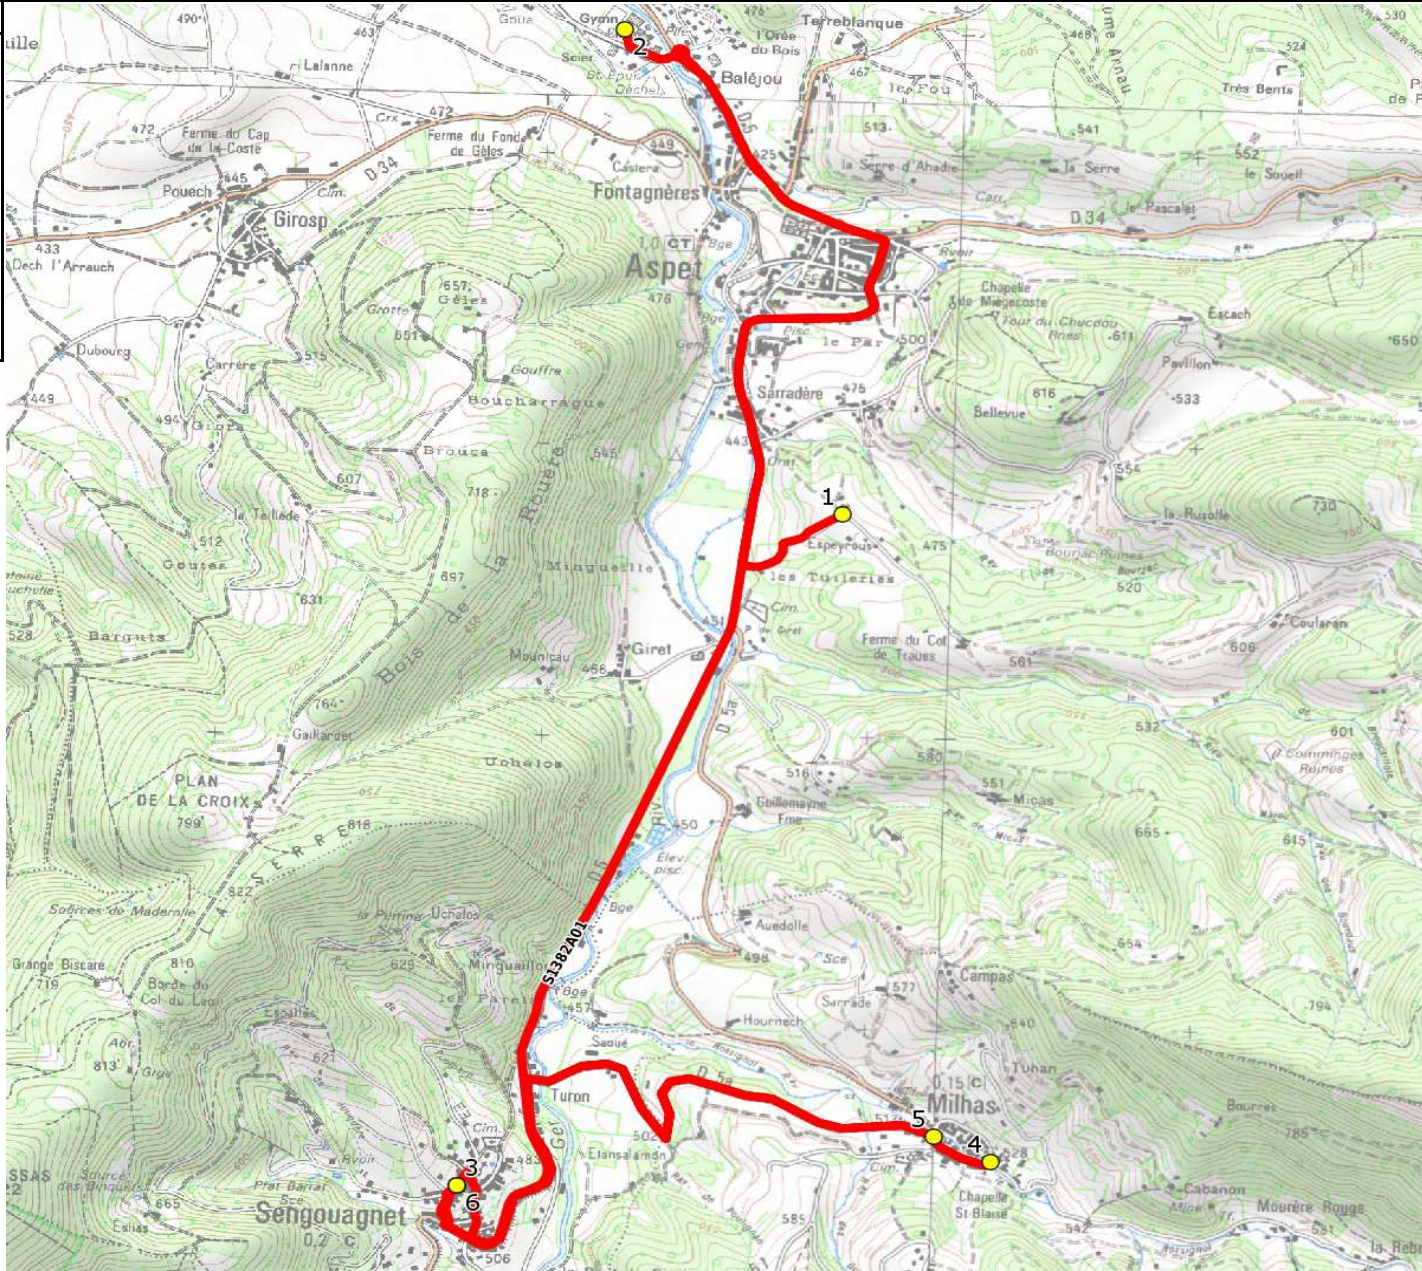

DIRECTION DES TRANSPORTS

Mise à jour : 11/03/2019 Marché (année de notification-durée) : 2018-3 Nombre de places assises : 16 pl	Ligne : MILHAS-ECOLES SENGOUAGNET Transporteur : GARAGE TRANSPORTS TAXI SANS Sous-traitant :	Ligne N° : S1382 Km en charge : 14 Km Année : 2018
--	---	---

ITINERAIRE INDICATIF (ALLER)	LMMJV--
ASPET	
1. Baradas	08:07
2. Collège Armand Latour	08:15
SENGOUAGNET	
3. Ecole Élémentaire	08:28 (1)
MILHAS	
4. Village Haut/Fontaine	08:33
5. ABCGn0555 Mairie	08:35
SENGOUAGNET	
6. Ecole Élémentaire	08:40

Renvoi/Nota :
1 : Accompagnant

DIRECTION DES TRANSPORTS

Mise à jour : 11/03/2019 Marché (année de notification-durée) : 2018-3 Nombre de places assises : 16 pl	Ligne : MILHAS-ECOLES SENGOUAGNET Transporteur : GARAGE TRANSPORTS TAXI SANS Sous-traitant :	Ligne N° : S1382 Km en charge : 13 Km Année : 2018
---	--	--

ITINERAIRE INDICATIF (RETOUR)	LM-JV--	Merc
SENGOUAGNET		
1. Ecole Élémentaire MILHAS	16:35	12:10
2. Village Haut/Fontaine	16:40	12:15
3. ABCGn0555 Mairie	16:42	12:17
SENGOUAGNET		
4. Ecole Élémentaire ASPET	16:47 (1)	12:22 (1)
5. Collège Armand Latour	17:00	13:20
6. Baradas	17:08	13:28