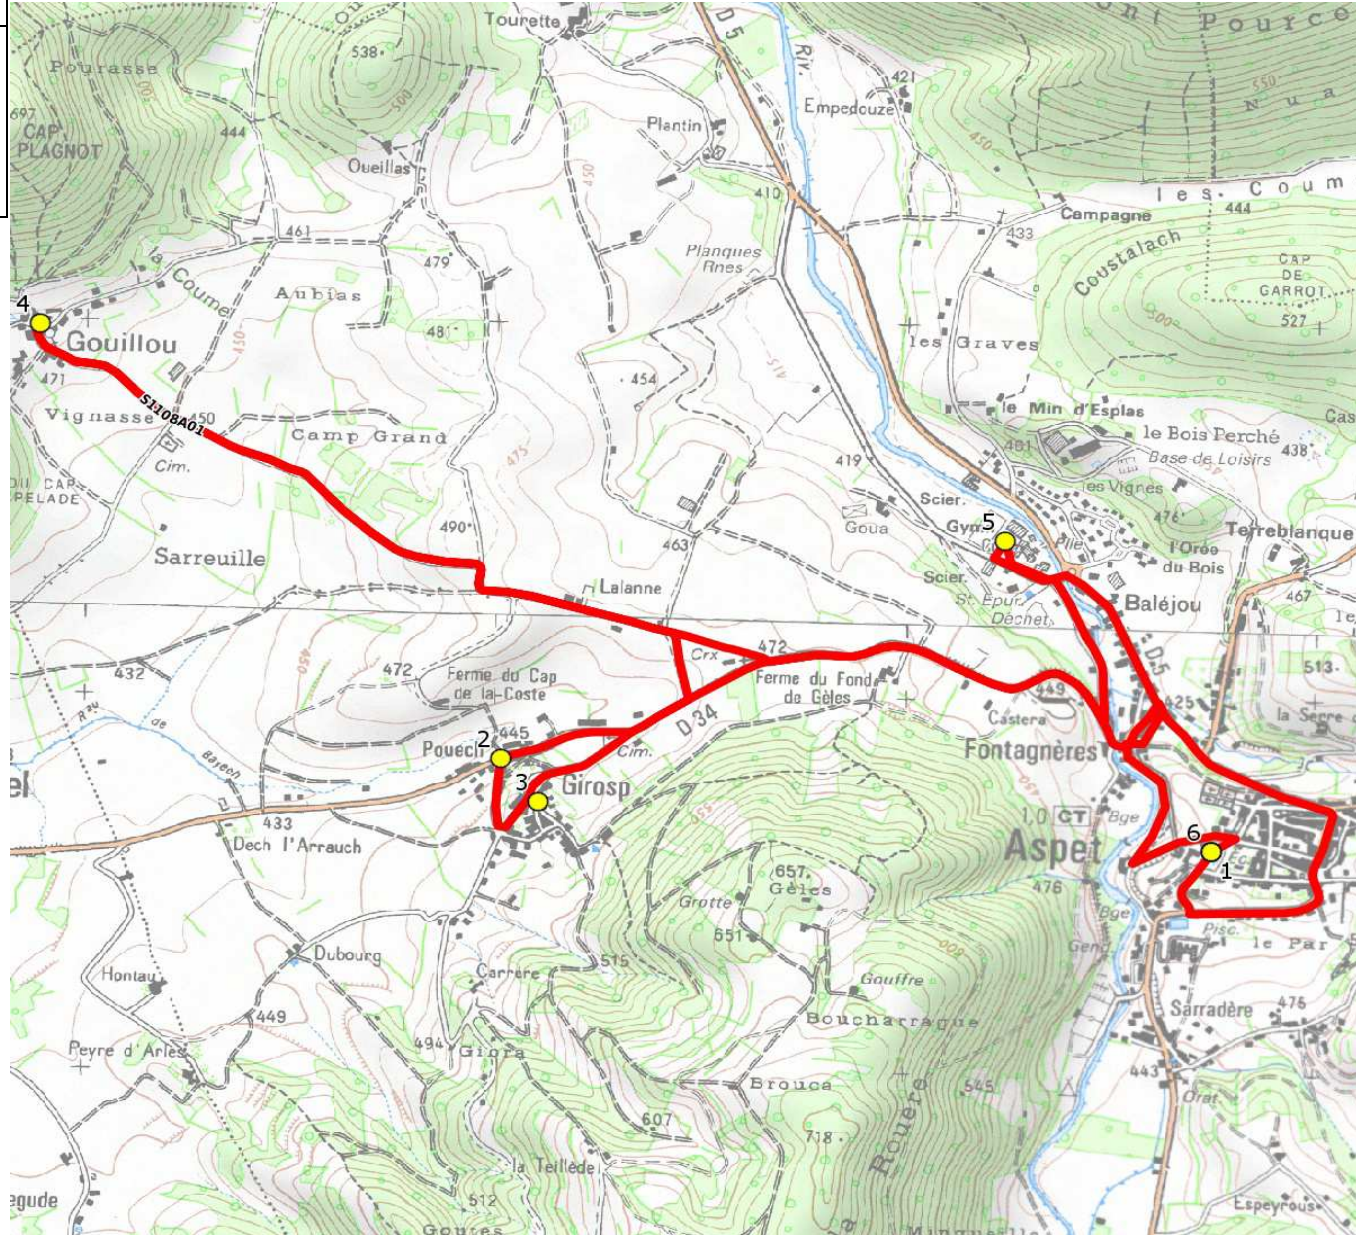

Mise à jour : 15/08/2019	Ligne : ASPET (GOUILLOU)-ECOLES & COLLEGE ASPET	Ligne N° : S1108
Marché (année de notification-durée) : 2019-4	Transporteur : GARAGE TRANSPORTS TAXI SANS	Km en charge : 11 Km
Nombre de places assises : 16 pl	Sous-traitant :	Année : 2019

ITINERAIRE INDICATIF (ALLER)	LMMJV--
ASPET	
1. Ecole Elémentaire	08:02 (1)
2. RD34/Girosp/Pouech	08:11
3. Abribus _Girosp	08:12
4. Abribus _Gouillou	08:16
5. Collège Armand Latour	08:25
6. Ecole Elémentaire	08:35

Renvoi/Nota :

1 : Accompagnatrice