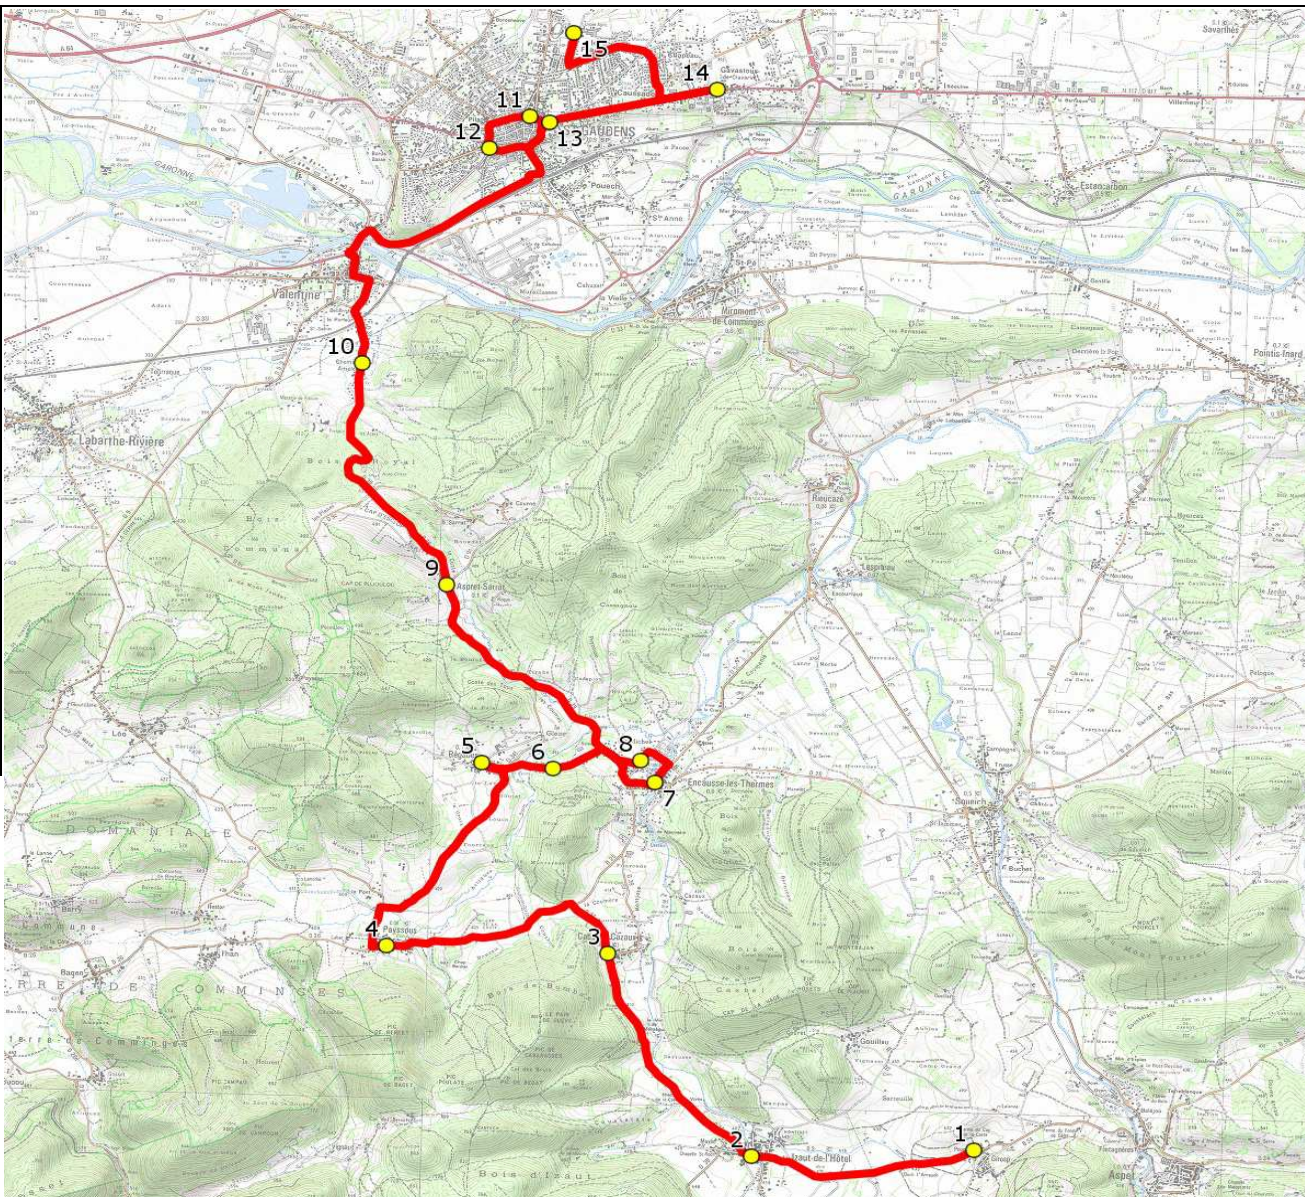

Mise à jour : 03/09/2018

Ligne : ASPET-ETABLISSEMENTS ST GAUDENS

Ligne N° : S1032

Marché (année de notification-durée) : 2016-7

Transporteur : GARAGE TRANSPORTS TAXI SANS

Km en charge : 27 Km

Nombre de places assises : 57 pl

Sous-traitant :

Année : 2016

ITINERAIRE INDICATIF (ALLER)	LMMJV--
ASPET	
1. RD34/Girops/Pouech	06:45
IZAUT-DE-L'HOTEL	
2. ABCGn0334 Eglise	06:48
CABANAC-CAZAUX	
3. RD34/RD39/AB	06:52
PAYSSOUS	
4. ABCGn0569 Mairie	06:57
REGADES	
5. ABCGn0310 Place	07:02
6. ABCGn1052 Le Pech	07:03
ENCAUSSE-LES-THERMES	
7. RD26/Pont/Thermes/AB	07:06
8. ABCGn1482 Ecole Primaire	07:09
ASPRET-SARRAT	
9. ABCGn0311 Eglise	07:15
VALENTINE	
10. RD39/Chemin Ample/AB	07:20
SAINT-GAUDENS	
11. Abris Renaissance	07:28 (1,2)
12. Abris Jardin Public	07:31 (3)
13. Collège Leclerc	07:33
14. Lycée Bagatelle	07:37
15. Vis à vis Lycée agricole	07:45

Renvoi/Nota :

1 : Arrêt pour le Lycée Casteret

2 : Arrêt pour le lycée agricole

3 : Arrêt pour le collège Daurat-Collège et Lycée Ste Thérèse

Mise à jour : 03/09/2018

Ligne : ASPET-ETABLISSEMENTS ST GAUDENS

Ligne N° : S1032

Marché (année de notification-durée) : 2016-7

Transporteur : GARAGE TRANSPORTS TAXI SANS

Km en charge : 27 Km

Nombre de places assises : 57 pl

Sous-traitant :

Année : 2016

ITINERAIRE INDICATIF (RETOUR)	LM-JV--	Merc
SAINT-GAUDENS		
1. Vis à vis Lycée agricole	17:05	12:15
2. Parking Lycée Bagatelle	17:15	12:22
3. Collège Leclerc	17:20	12:29
4. ABCG 1192 Renaissance	17:22 (1,2)	12:32
5. Atribus Jardin Public	17:25 (3)	12:35
VALENTINE		
6. RD39/Chemin Ample/AB	17:35	12:44
ASPRET-SARRAT		
7. ABCGn0311 Eglise	17:40	12:49
ENCAUSSE-LES-THERMES		
8. RD26/Pont/Thermes/AB	17:45	12:54
9. ABCGn1482 Ecole Primaire	17:47	12:56
REGADES		
10. ABCGn1052 Le Pech	17:50	12:59
11. ABCGn0310 Place	17:51	13:00
PAYSSOUS		
12. ABCGn0569 Mairie	17:58	13:07
CABANAC-CAZAUX		
13. RD34/RD39/AB	18:03	13:12
IZAUT-DE-L'HOTEL		
14. ABCGn0334 Eglise	18:06	13:15
ASPET		
15. RD34/Girosp/Pouech	18:09	13:19