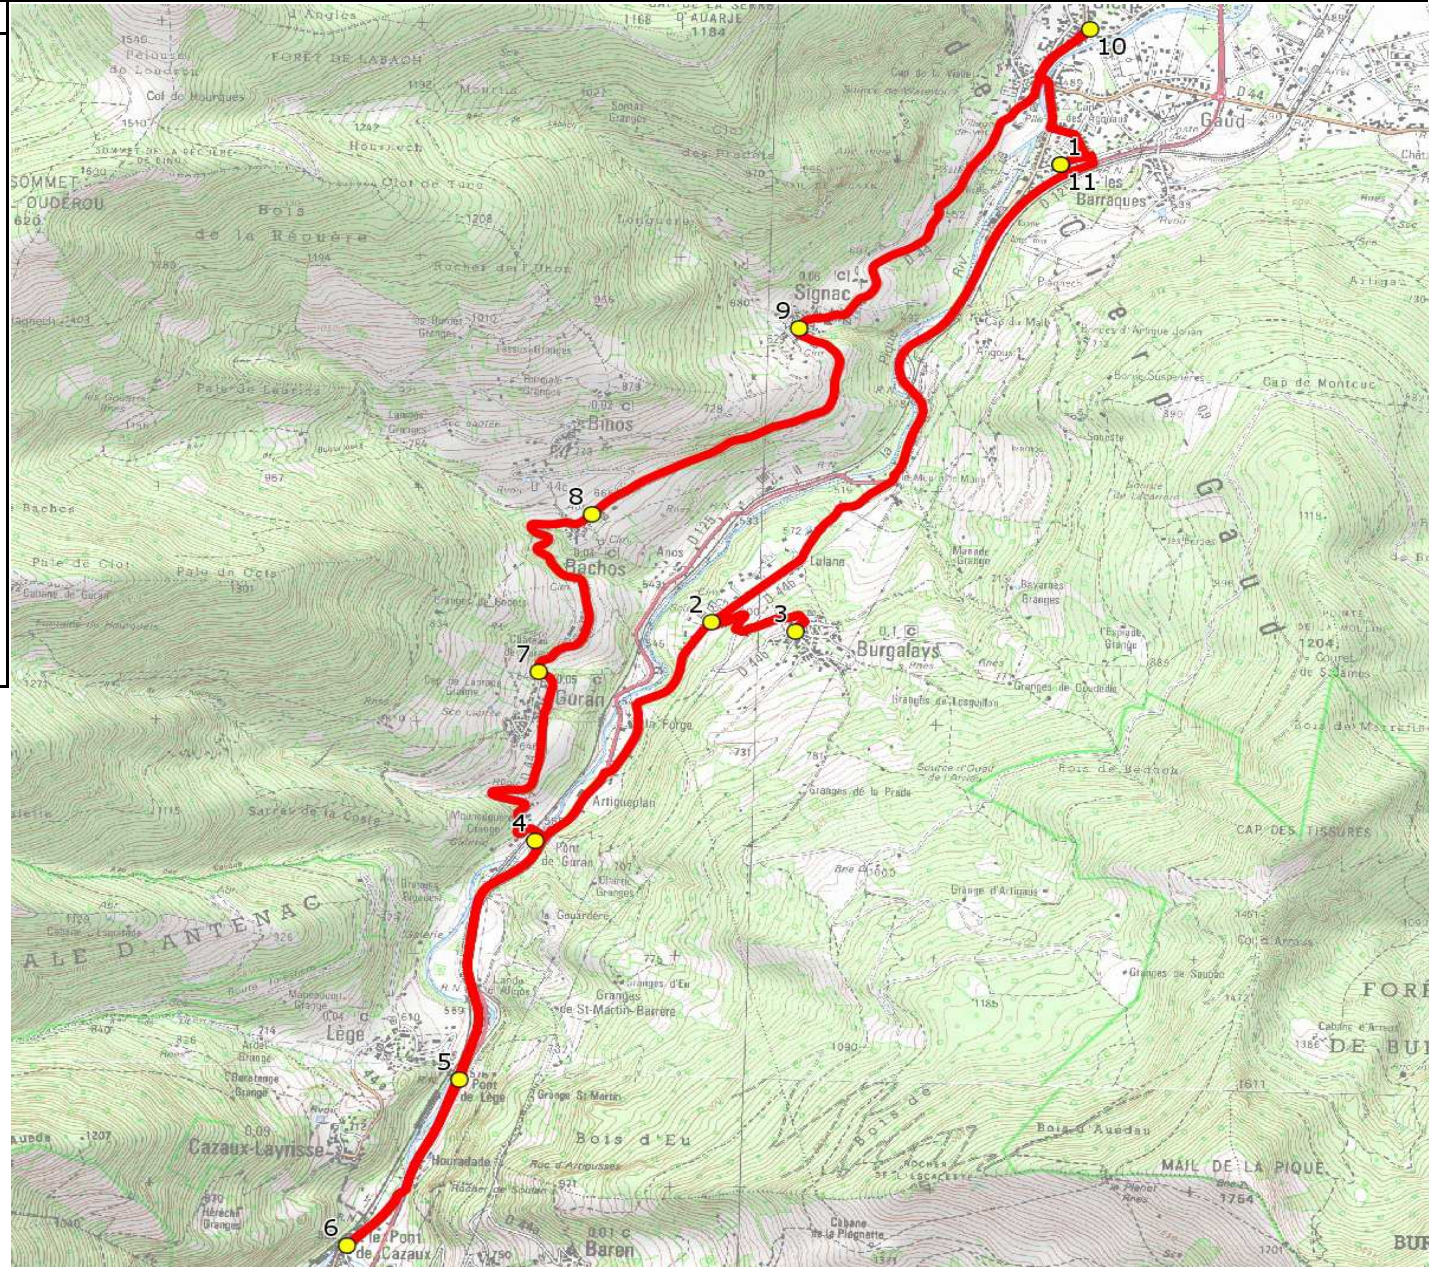

Mise à jour : 02/09/2019	Ligne : BURGALAYS-BINOS-ECOLES DE CIERP-GAUD	Ligne N° : S0335
Marché (année de notification-durée) : 2018-3	Transporteur : GARAGE TRANSPORTS TAXI SANS	Km en charge : 16 Km
Nombre de places assises : 16 pl	Sous-traitant :	Année : 2018

ITINERAIRE INDICATIF (ALLER)	LM-JV--
CIERP-GAUD	
1. Ecole Maternelle	08:12 (1)
BURGALAYS	
2. Cimetière	08:19
3. Eglise/AB	08:21
GURAN	
4. Artigueplan	08:25
LEGE	
5. Le Pont de Lège	08:26
CAZAUX-LAYRISSÉ	
6. PCD Village	08:27
GURAN	
7. Eglise	08:34
BACHOS	
8. RD44/Mairie	08:37
SIGNAC	
9. Eglise	08:45
CIERP-GAUD	
10. Ecole Élémentaire	08:50
11. Ecole Maternelle	08:55 (1)

En période hivernale, horaires avancés de 10 minutes

Renvoi/Nota :

1 : Accompagnant

Mise à jour : 02/09/2019	Ligne : BURGALAYS-BINOS-ECOLES DE CIERP-GAUD	Ligne N° : S0335
Marché (année de notification-durée) : 2018-3	Transporteur : GARAGE TRANSPORTS TAXI SANS	Km en charge : 16 Km
Nombre de places assises : 16 pl	Sous-traitant :	Année : 2018

ITINERAIRE INDICATIF (RETOUR)	LM-JV--
CIERP-GAUD	
1. Ecole Maternelle	16:35 (1)
2. Ecole Elémentaire	16:40
BURGALAYS	
3. Cimetière	16:47
4. Eglise/AB	16:49
GURAN	
5. Artigueplan	16:53
LEGE	
6. Le Pont de Lège	16:55
CAZAUX-LAYRISSE	
7. PCD Village	16:57
GURAN	
8. Eglise	17:02
BACHOS	
9. RD44/Mairie	17:05
SIGNAC	
10. Eglise	17:12
CIERP-GAUD	
11. Ecole Maternelle	17:17 (1)